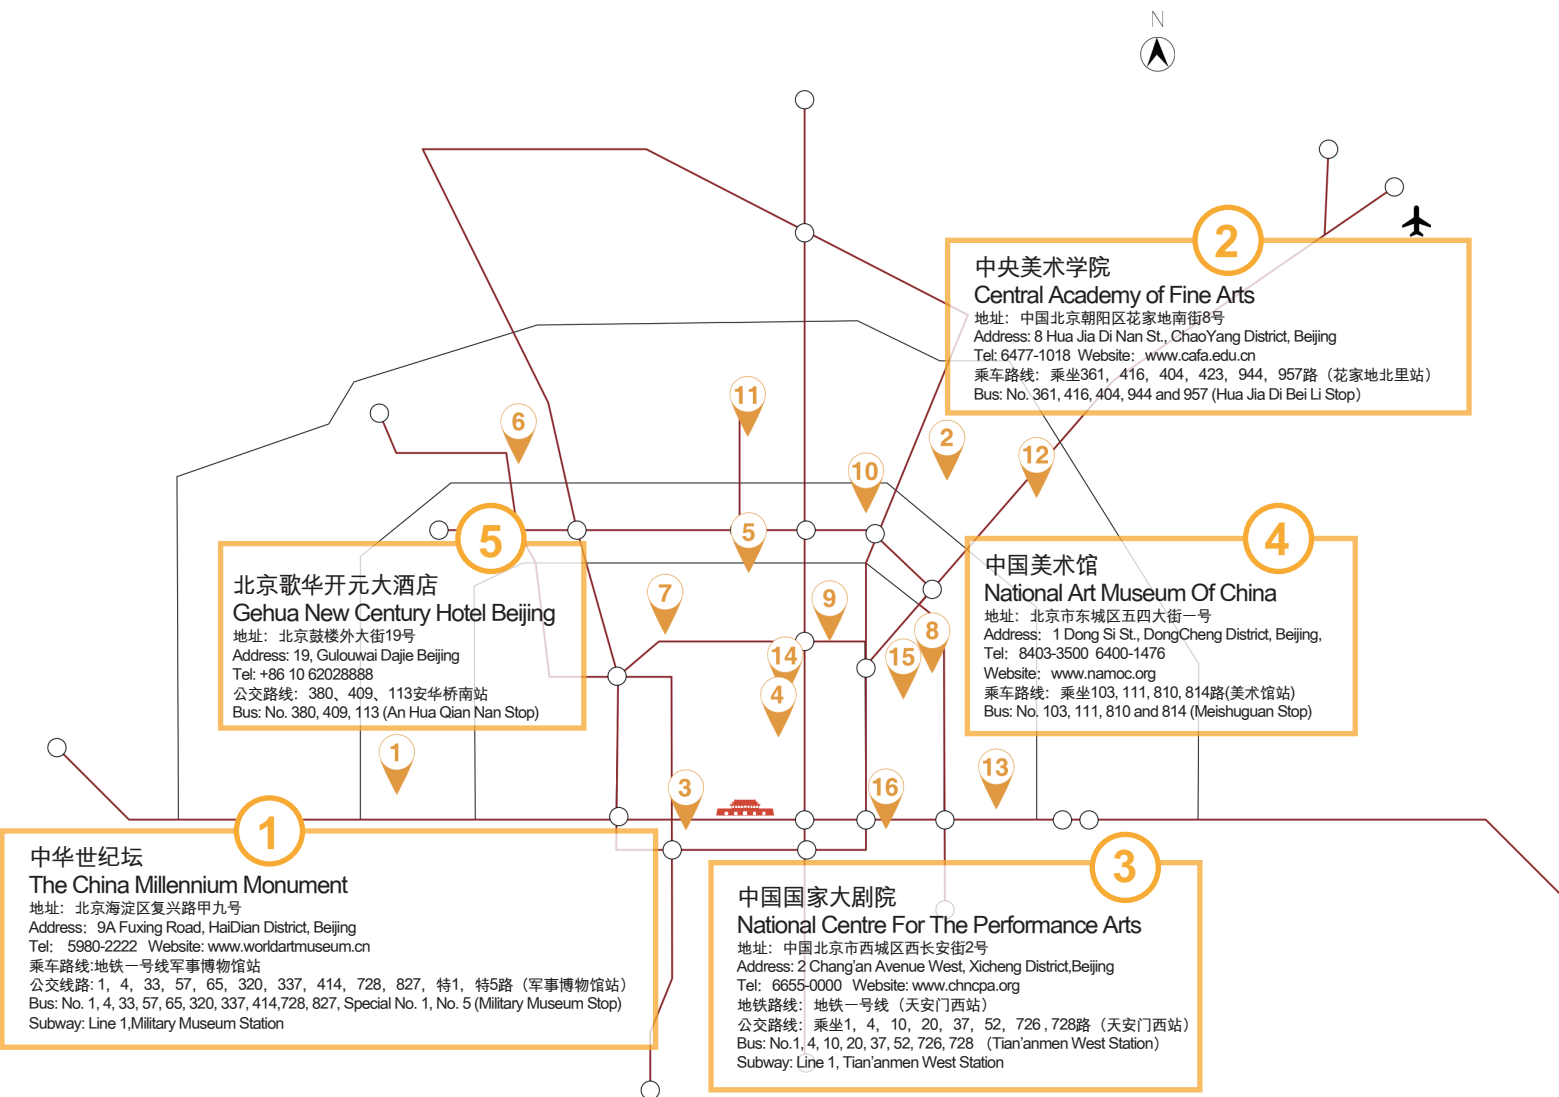

活动索引

- 1 中华世纪坛
China Millennium Monument / Beijing World Art Museum
- 2 中央美术学院
China Central Academy of Fine Arts
- 3 中国国家大剧院
National Centre for the Performing Arts
- 4 中国美术馆
National Art Museum of China
- 5 北京歌华开元大酒店
Gehua New Century Hotel Beijing
- 6 清华美术学院
Academy of Arts & Design, Tsinghua University
- 7 北京DRC工业设计创新基地
Beijing DRC Industrial Design Innovation Base
- 8 三里屯Village
Sanlitun Village
- 9 歌华大厦 歌华设计美术馆
Gehua Art Tower, Gehua Tower
- 10 北京服装学院
Beijing Institute of Fashion Technology
- 11 奥林匹克公园火炬中心
Olympic Green Torch Center
- 12 大园751 北京设计广场
751 D-Park Plaza, Dashanzi Art District
- 13 北京DRC·源8文化创意产业园
Beijing DRC-Cable 8 Culture Creative Center
- 14 愚公移山 段祺瑞执政府旧址西园
Yugongyishan at Former Duan Qirui Consulate
- 15 工人体育场
Beijing Workers Stadium

Index Map

大会电话: 6477-1330
HOTLINE: 6477-1330